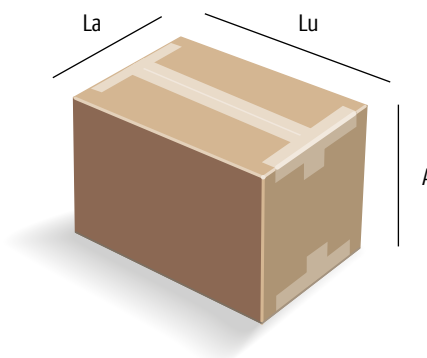

### Modalità di determinazione del peso volumetrico – per spedizioni di piccoli pacchi

$$\frac{Lu \times La \times A}{5.000} = \text{Peso volumetrico}$$

Lu = lunghezza in cm

La = larghezza in cm

A = altezza in cm