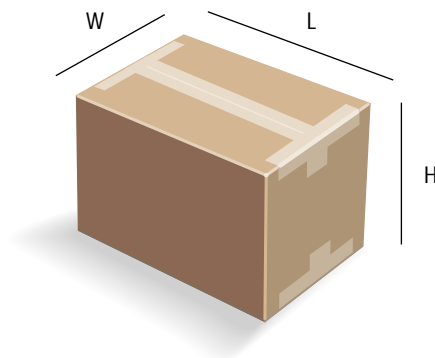

Sélectionnez «Planifier un enlèvement» à la page d'accueil suisse du site www.ups.com ou contactez UPS au 044 200 41 00 (Suisse) / 0 800 88 88 33 (Liechtenstein).

UPS Express Envelope

Pour la correspondance, les documents et les médias électroniques uniquement.

Limite de poids d'une Lettre

Les tarifs des lettres s'appliquent aux documents nationaux et internationaux, à la correspondance et aux envois de médias électroniques ne dépassant pas 0,5 kg envoyés dans une UPS Express® Envelope. Les envois domestiques, export et import de lettres de plus de 0,5 kg et inférieures ou égales à 2,5 kg seront facturées aux tarifs des documents, celles supérieures à 2,5 kg seront facturées aux tarifs des colis.

Poids maximal

Le poids maximal par colis est de 70 kg. Si vous souhaitez expédier un colis individuel d'un poids supérieur à 70 kg, veuillez consulter la section sur les services de fret dans le Guide des Services UPS ou appelez UPS au 044 877 42 00.

Pour déterminer le prix d'un envoi multi-colis supérieur à 70 kg ou à 100 kg (UPS Standard et UPS Expedited), multipliez le poids total (arrondi au kilogramme supérieur) par le prix par kilogramme approprié.

Le montant facturé correspondra au résultat de ce calcul ou au prix minimum indiqué selon le chiffre le plus élevé.

Comment déterminer le poids volumétrique - pour les envois de petits colis

$$\frac{L \times W \times H}{5000}$$

L = Longueur en cm
W = Largeur en cm
H = Hauteur en cm

* Les envois provenant des États-Unis peuvent subir une conversion d'unités de mesure impériales en unités de mesure métriques.